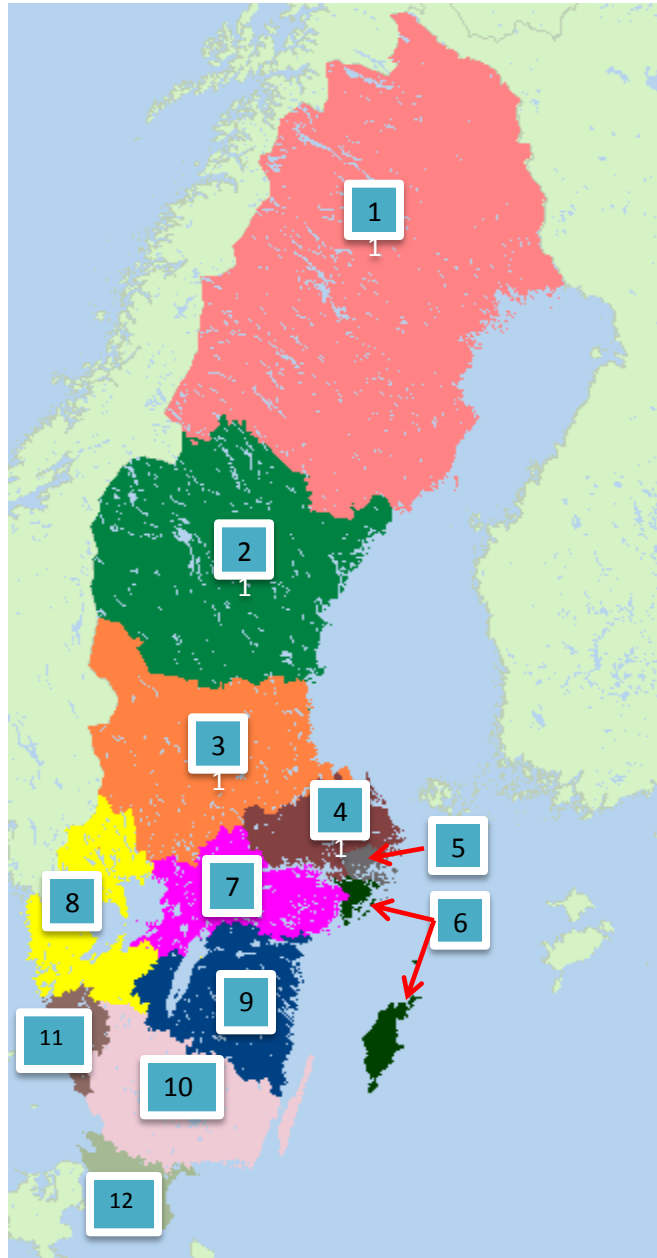

Gooh - säljkår

- 1) Annika Tapani, 0709-34 75 46, annika.tapani@lantmannen.com
- 2) Elisabeth Jansson, 0703-18 28 70, elisabeth.x.jansson@lantmannen.com
- 3) Ann-Louise Eriksson, 0709-34 75 27, ann-louise.eriksson@lantmannen.com
- 4) Erik Falk, 0709-27 80 82. erik.falk@lantmannen.com
- 5) Anna Forsberg, 0768-86 35 04, anna.forsberg@lantmannen.com
- 6) Henrik Kaveryd, 0768-86 35 03, henrik.kaveryd@latntmannen.com
- 7) Emilia Eriksson, 0768-86 36 84, emilia.eriksson@latnmannen.com
- 8) Fredrik Hoflund, 0768-86 36 91, fredrik.x.hoflund@lantmannen.com
- 9) Thorbjörn Lindberg, 0768-86 36 86, thorbjorn.lindberg@lantmannen.com
- 10) Andreas Karlsson, 0768-86 36 90, andreas.v.karlsson@lantmannen.com
- 11) Per-Håkan Andrèn, 0768-86 36 87, per-hakan.andren@lantmannen.com
- 12) Fredrik Richter, 0768-86 36 88, fredrik.richter@lantmannen.com